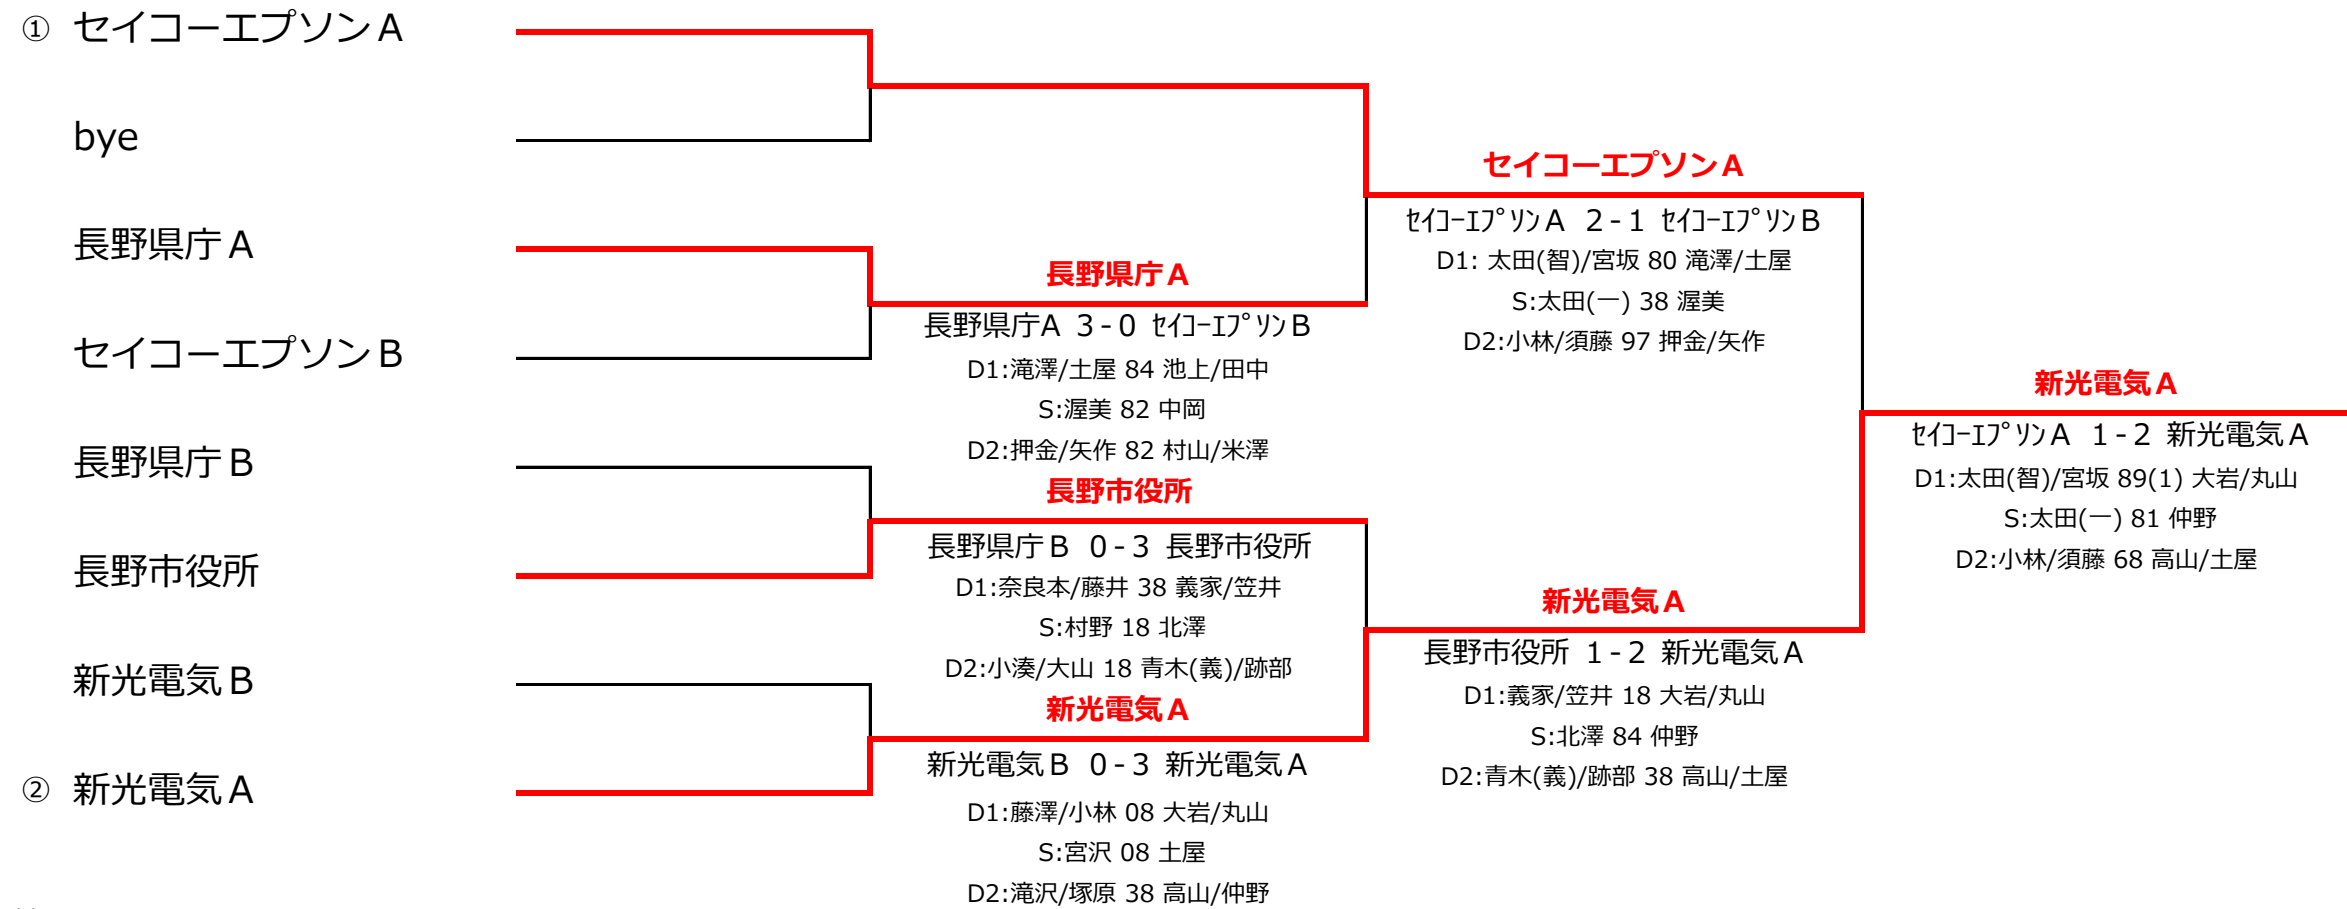

<参加チーム>

- ① セイコーエプソン A
- ② 新光電気 A
- 長野県庁 A
- 長野市役所
- セイコーエプソン B
- 新光電気 B
- 長野県庁 B
- 信州大学

- 第一シード
- 第二シード

<北信越予選長野県代表>

- 第一代表：新光電気**
- 第二代表：セイコーエプソン**

第一代表決定トーナメント

第二代表決定トーナメント